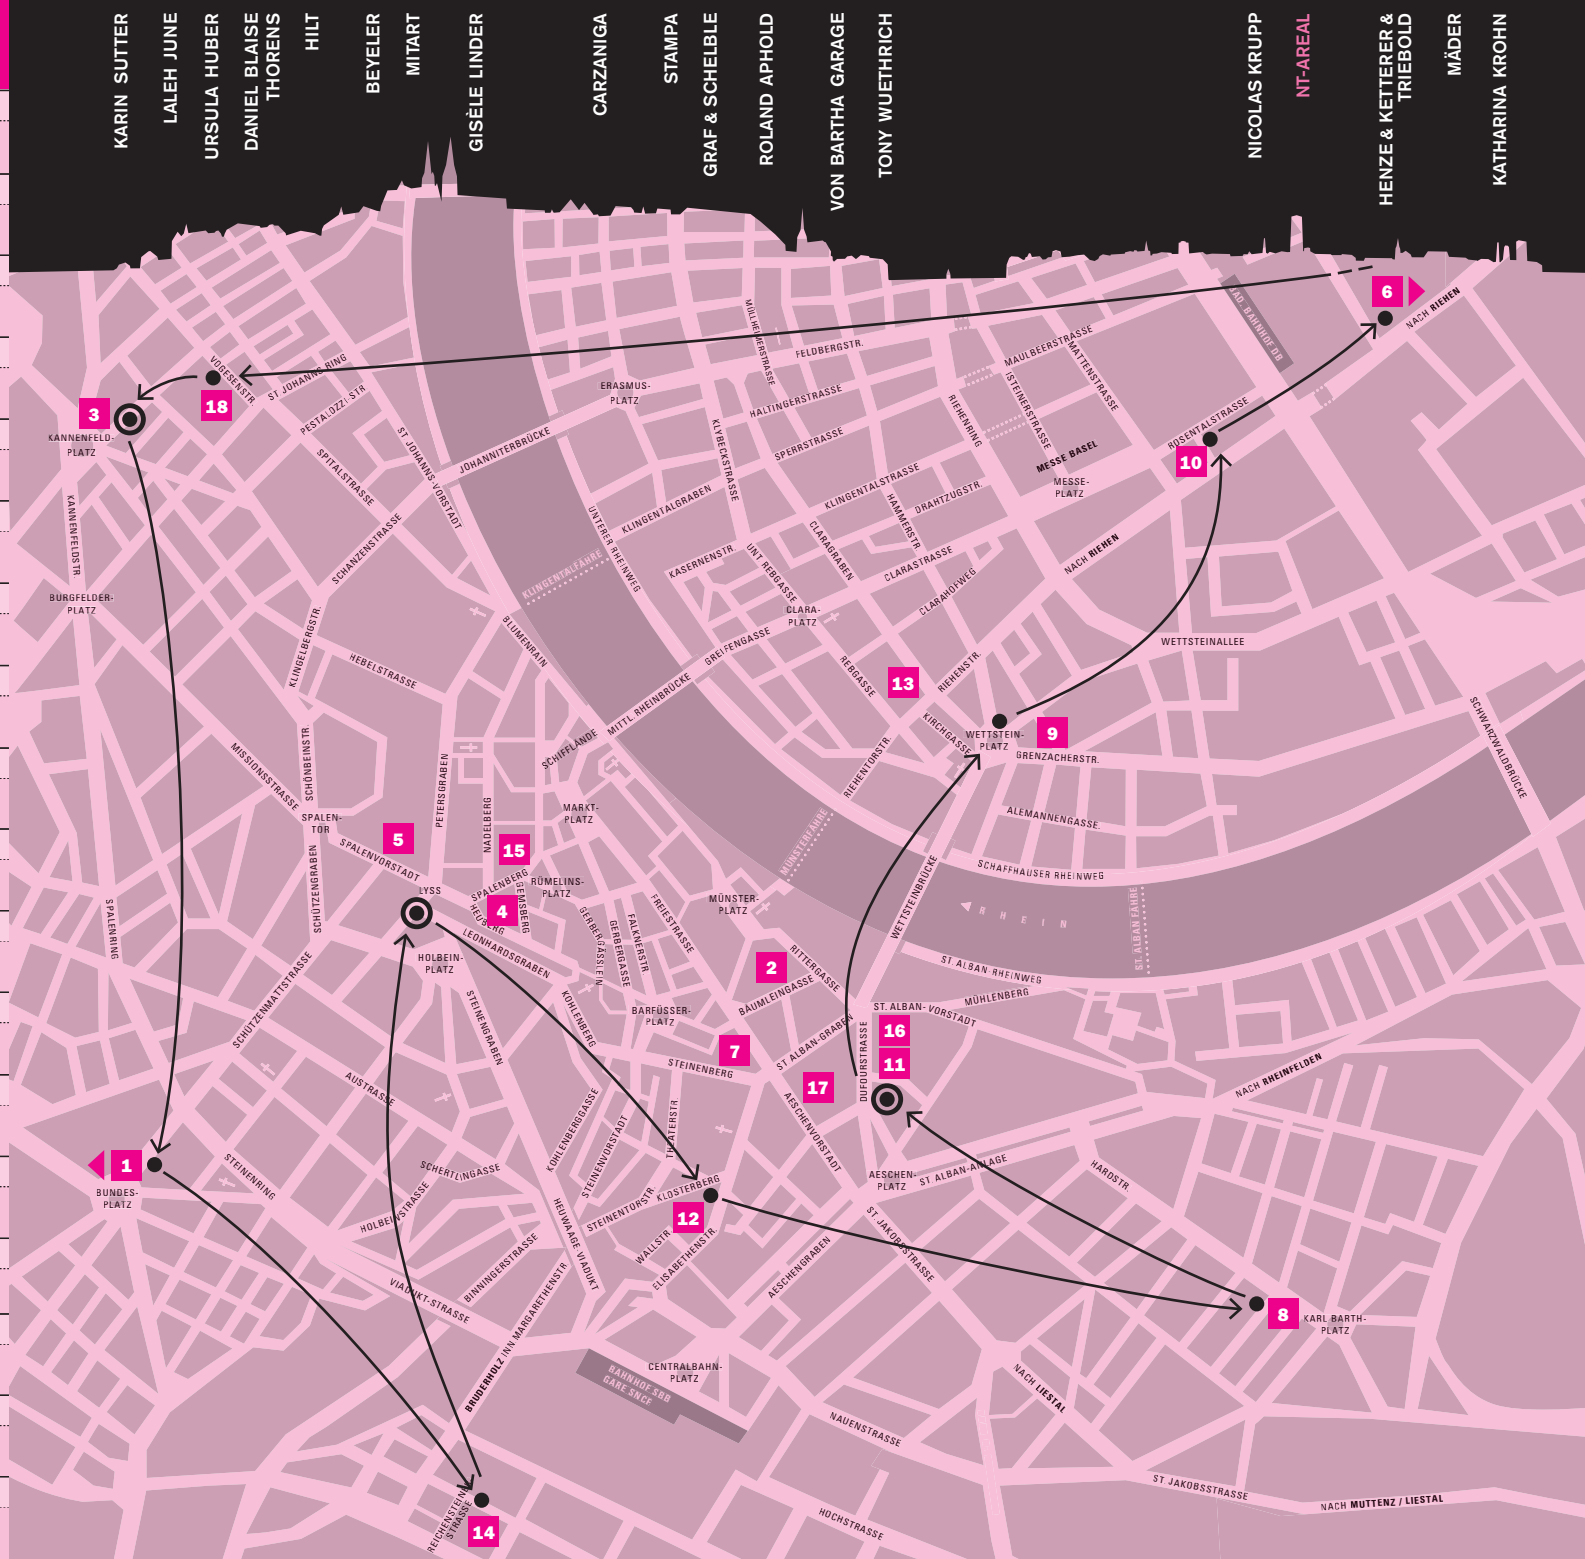

HILT GALERIE • Freie Strasse 88, 4051 Basel **7**

Liuba Kirova: liberté en couleur. www.galeriehilt.ch

URSULA HUBER GALERIE • Hardstrasse 102, 4052 Basel **8**

Konkrete Positionen: The gallerist's choice. www.galerieuhuber.ch

KATHARINA KROHN GALERIE • Grenzacherstrasse 5, 4058 Basel **9**

Roy Thurston: Solo Show. www.galerie-katharina-krohn.ch

NICOLAS KRUPP • Rosentalstrasse 28, 4058 Basel **10**

seasonopening-special. www.nicolaskrupp.com

LALEH JUNE GALERIE • Picassoplatz 4, 4052 Basel **11**

Y.Z. Kami, M. Rembold, C. Ceresa, B. Rae, O. Mosset, C. Faria u. A. www.lalehjune.com

GISÈLE LINDER GALERIE • Elisabethenstrasse 54, 4051 Basel **12**

Roger Ackling: New Work – Old Ways. www.galerielinder.ch

MÄDER GALERIE • Claragraben 45, 4058 Basel **13**

Annette Barcelo: Nur Mut. www.galeriemaeder.ch

MITART • Reichensteinerstrasse 29, 4053 Basel **14**

Composing Lines: Group Show. www.mitart-gallery.com

STAMPA GALERIE • Spalenberg 2, 4051 Basel **15**

Daniela Keiser: AR UND OR; mit Publikationspräsentation. www.stampa-galerie.ch

KARIN SUTTER GALERIE • St. Alban-Vorstadt 10, 4051 Basel **16**

Lex Vöggtli: Alles immer. www.galeriekarinsutter.ch

DANIEL BLAISE THORENS GALERIE • Aeschenvorstadt 15, 4051 Basel **17**

Christian Peltenburg-Brechneff: Gemälde, Zeichnungen. www.thorens-gallery.com

TONY WUETHRICH GALERIE • Vogesenstrasse 29, 4056 Basel **18**

Noori Lee: welcome back. www.tony-wuethrich.com

KARIN SUTTER

LALEH JUNE

URSULA HUBER

DANIEL BLAISE THORENS

HILT

BEYELER

MITART

GISÈLE LINDER

CARZANIGA

STAMPA

GRAF & SCHELBLE

ROLAND APHOLD

VON BARTHA GARAGE

TONY WUETHRICH

NICOLAS KRUPP

NT-AREAL

HENZE & KETTERER & TRIEBOLD

MÄDER

KATHARINA KROHN